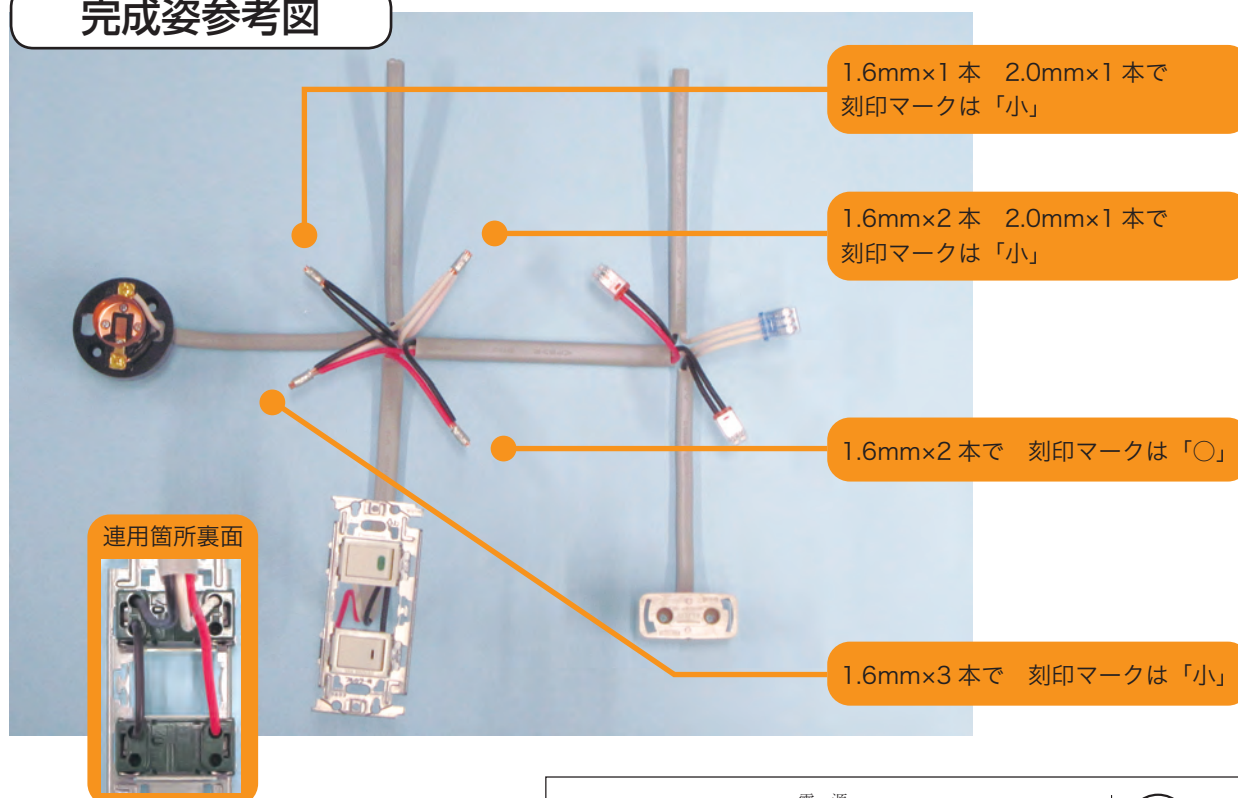

平成 26 年度 [上期] 第二種電気工事士技能試験解答速報

(平成 26 年 7 月 26 日実施)

平成 26 年 7 月 26 日 (土) に実施されました「(上期) 第二種電気工事士技能試験」の解答速報です。

記載内容の無断転用/引用は固くお断りいたします。またこの内容をご覧になったことによる、いかなる損害に対しても責任を負いかねますので、予めご了承下さい。

完成姿参考図

複線結線参考図

※完成姿参考図及び複線図は例であり、これ以外にもスイッチの結線方法については正解となる結線方法があります。