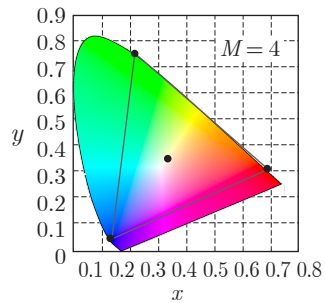

白黒では色度変化が見にくいいため、第 3 図、第 4 図のカラー版になります。

第 3 図 CSK における信号点空間

第 4 図 CSK における信号点配置例