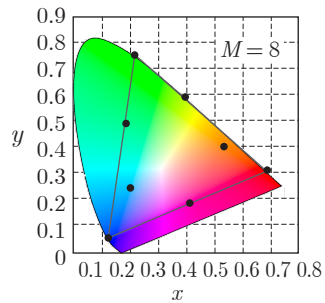

白黒では色度変化が見にくいいため、第 3 図、第 4 図のカラー版になります。

第 3 図 CSK における信号点空間

第 4 図 CSK における信号点配置例