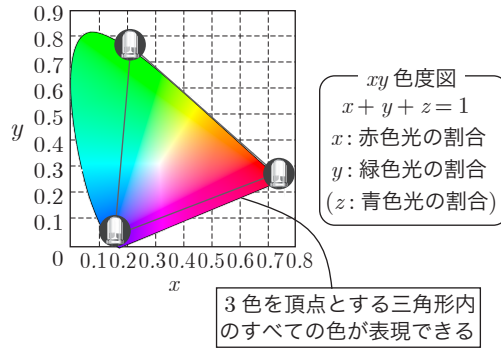

白黒では色度変化が見にくいいため、第 3 図、第 4 図のカラー版になります。

第 3 図 CSK における信号点空間

第 4 図 CSK における信号点配置例